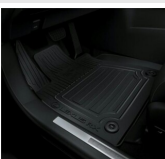

DYWANIKI GUMOWE

Dywaniki / Wykładziny

330 zł