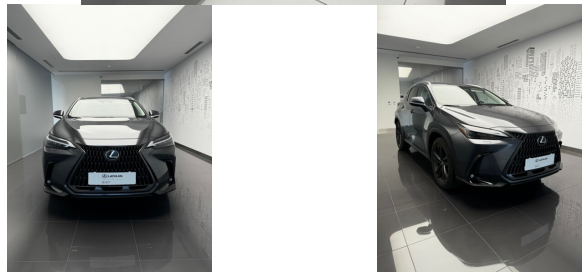

POJEMNOŚĆ
2 487 CM³

SKRZYNIA BIEGÓW
AUTOMATYCZNA

MOC
243 KM

RODZAJ PALIWA
HYBRYDA

ROK PRODUKCJI
2024

DATA PIERWSZEJ REJSTRACJI
2024-07-22

PRZEBIEG
30 130 KM

KOLOR NADWOZIA
SZARY METALIK

RODZAJ NADWOZIA
SUV

KRAJ POCHODZENIA
POLSKA

VAT 23%
TAK

LEXUS SELECT
UŻYWANE Z SALONU

> KOMPLEKSOWA KONTROLA TECHNICZNA

> INDYWIDUALNA OFERTA FINANSOWA

Filip Dobrzelewski
518-023-194

filip.dobrzelewski@toyotalodz.com.pl

Łódź
Łódź, Rokicińska 199

www.lexus-lodz.pl