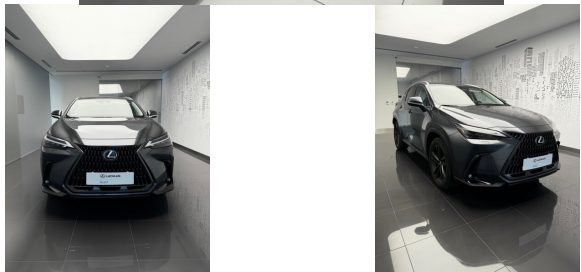

POJEMNOŚĆ
2 487 CM³

SKRZYNIA BIEGÓW
AUTOMATYCZNA

MOC
243 KM

RODZAJ PALIWA
HYBRYDA

ROK PRODUKCJI
2024

DATA PIERWSZEJ REJSTRACJI
22.07.2024

PRZEBIEG
15 474 KM

KOLOR NADWOZIA
SZARY METALIK

RODZAJ NADWOZIA
SUV

KRAJ POCHODZENIA
POLSKA

VAT 23%
TAK

LEXUS SELECT
UŻYWANE Z SALONU

> KOMPLEKSOWA KONTROLA TECHNICZNA

> INDYWIDUALNA OFERTA FINANSOWA

Filip Dobrzelewski
518-023-194

filip.dobrzelewski@toyotalodz.com.pl

Łódź
Łódź, Rokicińska 199

www.lexus-lodz.pl