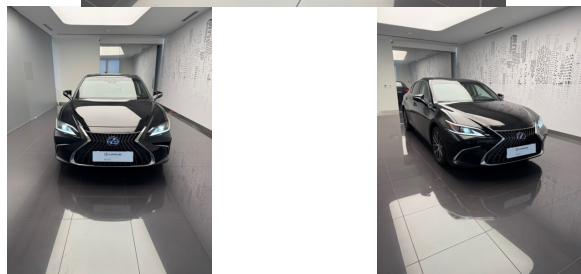

POJEMNOŚĆ
2 487 CM³

MOC
218 KM

ROK PRODUKCJI
2022

PRZEBIEG
58 638 KM

RODZAJ NADWOZIA
SEDAN

VAT 23%
TAK

SKRZYNIA BIEGÓW
AUTOMATYCZNA

RODZAJ PALIWA
HYBRYDA

DATA PIERWSZEJ REJSTRACJI
20.09.2022

KOLOR NADWOZIA
CZARNY

KRAJ POCHODZENIA
POLSKA

LEXUS SELECT
UŻYWANE Z SALONU

> KOMPLEKSOWA KONTROLA TECHNICZNA

> INDYWIDUALNA OFERTA FINANSOWA

Filip Dobrzelewski
518-023-194

filip.dobrzelewski@toyotalodz.com.pl

Łódź
Łódź, Rokicińska 199

www.lexus-lodz.pl