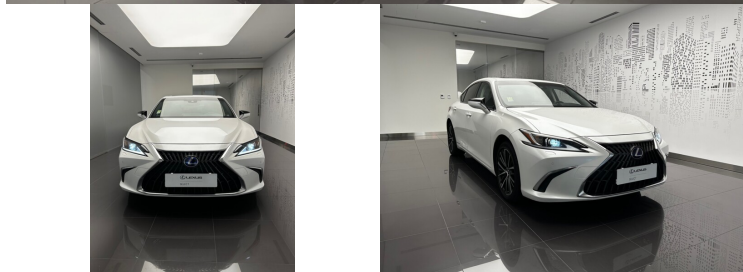

KOMFORT

BLUETOOTH, CZUJNIKI PARKOWANIA PRZEDNIE, CZUJNIKI PARKOWANIA TYLNE, ELEKTRYCZNE SZYBY PRZEDNIE, ELEKTRYCZNE SZYBY TYLNE, ELEKTRYCZNIE USTAWIANE FOTELE, ELEKTRYCZNIE USTAWIANE LUSTERKA, GNIAZDO USB, KAMERA COFANIA, KLIMATYZACJA DWUSTREFOWA, ŁOPATKI ZMIANY BIEGÓW, NAWIGACJA GPS, PODGRZEWANE LUSTERKA BOCZNE, PODGRZEWANE PRZEDNIE SIEDZENIA, PRZYCIEMNIANE SZYBY, TAPICERKA SKÓRZANA, TEMPOMAT AKTYWNY, WIELOFUNKCYJNA KIEROWNICA, WSPOMAGANIE KIEROWNICY, DŹWIGNIA ZMIANY BIEGÓW WYKOŃCZONA SKÓRĄ, KIEROWNICA OGRZEWANA, KIEROWNICA SKÓRZANA, LUSTERKA BOCZNE SKŁADANE ELEKTRYCZNIE, PODGRZEWANY FOTEL PASAŻERA, WSPOMAGANIE RUSZANIA POD GÓRĘ, ELEKTRYCZNIE USTAWIANY FOTEL KIEROWCY, FELGI ALUMINIOWE 18, ZESTAW GŁOŚNOMÓWIĄCY, ŁADOWANIE BEZPRZEWODOWE URZĄDZEŃ

INNE

INTERFEJS ANDROID AUTO, INTERFEJS APPLE CARPLAY, RSA - SYSTEM ROZPOZNAWANIA ZNAKÓW DROGOWYCH, URUCHAMIANIE SILNIKA BEZ UŻYCIA KLUCZYKÓW, KEYLESS ENTRY, ELEKTRYCZNY HAMULEC POSTOJOWY I 2 WIĘCEJ

POJEMNOŚĆ
2 487 CM³MOC
218 KMROK PRODUKCJI
2022PRZEBIEG
48 067 KMRODZAJ NADWOZIA
SEDANVAT 23%
TAKSKRZYŃNIA BIEGÓW
AUTOMATYCZNARODZAJ PALIWA
HYBRYDADATA PIERWSZEJ REJESTRACJI
2022-09-20KOLOR NADWOZIA
BIAŁYKRAJ POCHODZENIA
POLSKA**LEXUS SELECT**
UŻYWANE Z SALONU