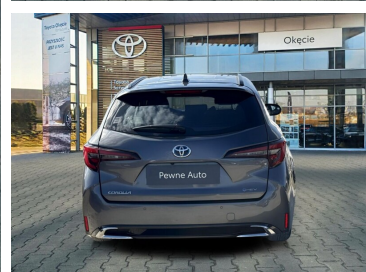

Toyota
Pewne Auto

Toyota Corolla

1.8 Hybrid Comfort, Kombi Faktura VAT 23%

KINTO UŻYWANE
dla Firmy

823 zł
netto / mies.

KINTO UŻYWANE
dla Ciebie

—
brutto / mies.

KiNTO

Okres finansowania 36 mies.
Wpłata własna 15%
Limit 15 000 km

97 900 zł brutto

Toyota
Pewne Auto

WYPOSAŻENIE

BEZPIECZEŃSTWO

ABS, ASR (kontrola trakcji), Asystent pasa ruchu, Czujnik deszczu, Czujnik zmierzchu, ESP (stabilizacja toru jazdy), Isofix, Kurtyny powietrzne, Poduszka powietrzna kierowcy, Poduszka powietrzna pasażera, Poduszki boczne przednie, Światła LED, Światła do jazdy dziennej, Światła przeciwmgielne, Elektroniczna kontrola ciśnienia w oponach