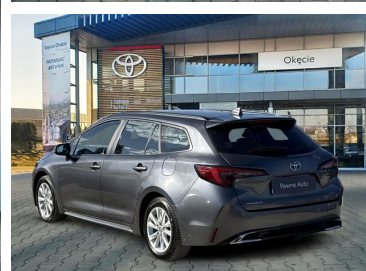

Toyota
Pewne Auto

Toyota Corolla

1.8 Hybrid Comfort, Kombi Faktura VAT 23%

KINTO UŻYWANE
dla Firmy

899 zł
netto / mies.

KINTO UŻYWANE
dla Ciebie

—
brutto / mies.

KINTO