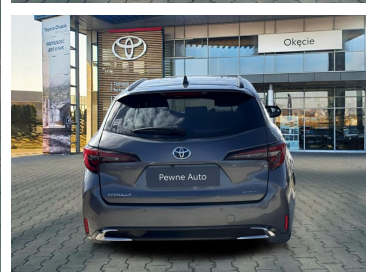

Toyota
Pewne Auto

Toyota Corolla

1.8 Hybrid Comfort, Kombi Faktura VAT 23%

KINTO UŻYWANE
dla Firmy

899 zł
netto / mies.

KINTO UŻYWANE
dla Ciebie

—
brutto / mies.

KINTO

Okres finansowania 36 mies.
Wpłata własna 15%
Limit 15 000 km

101 900 zł brutto

Toyota
Pewne Auto

WYPOSAŻENIE

BEZPIECZEŃSTWO

ABS, ASR (kontrola trakcji), Asystent pasa ruchu, Czujnik deszczu, Czujnik zmierzchu, ESP (stabilizacja toru jazdy), Isofix, Kurtyny powietrzne, Poduszka powietrzna kierowcy, Poduszka powietrzna pasażera, Poduszki boczne przednie, Światła LED, Światła do jazdy dziennej, Światła przeciwmgielne, Elektroniczna kontrola ciśnienia w oponach