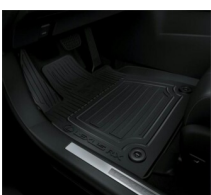

518 zł

SELECT

Dodatkowe akcesoria do dokupienia dla samochodu

LEXUS RX 2.5 HYBRYDA PLUG-IN JTJCJBGA002003227

WYKŁADZINA BAGAŻNIKA (NISKA PODŁOGA)

Dywaniki / Wykładziny

672 zł

DYWANIKI GUMOWE