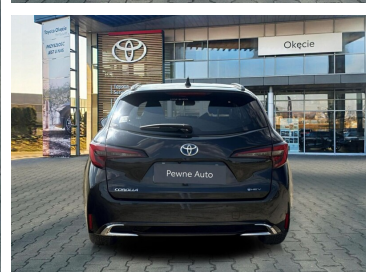

Toyota  
Pewne Auto

# Toyota Corolla

1.8 Hybrid Comfort Kombi, Faktura VAT 23%

KINTO UŻYWANE  
dla Firmy

**792 zł**  
netto / mies.

KINTO UŻYWANE  
dla Ciebie

**972 zł**  
brutto / mies.

KINTO

Okres finansowania 36 mies.  
Wpłata własna 15%  
Limit 15 000 km

**98 900 zł brutto**

**Toyota**  
Pewne Auto