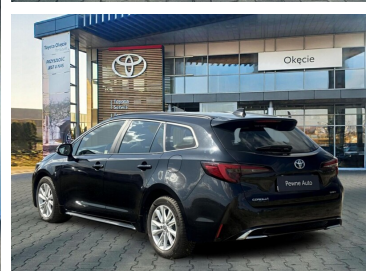

Toyota  
Pewne Auto

# Toyota Corolla

1.8 Hybrid Comfort Kombi, Faktura VAT 23%

KINTO UŻYWANE  
dla Firmy

**792 zł**  
netto / mies.

KINTO UŻYWANE  
dla Ciebie

**972 zł**  
brutto / mies.

KINTO

Okres finansowania 36 mies.  
Wpłata własna 15%  
Limit 15 000 km

**98 900 zł brutto**

**Toyota**  
Pewne Auto