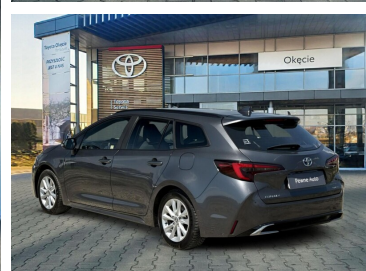

Toyota  
Pewne Auto

# Toyota Corolla

1.8 Hybrid Comfort Kombi, Faktura VAT 23%

KINTO UŻYWANE  
dla Firmy

**824 zł**  
netto / mies.

KINTO UŻYWANE  
dla Ciebie

—  
brutto / mies.

KINTO

Okres finansowania 36 mies.  
Wpłata własna 15%  
Limit 15 000 km

**98 900 zł brutto**

**Toyota**  
Pewne Auto