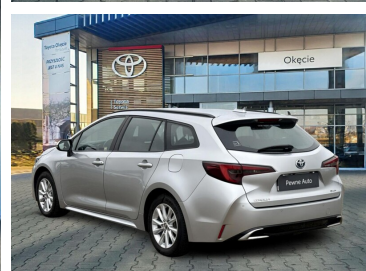

Toyota
Pewne Auto

Toyota Corolla

1.8 Hybrid Comfort Kombi, Faktura VAT 23%

KINTO UŻYWANE
dla Firmy

835 zł
netto / mies.

KINTO UŻYWANE
dla Ciebie

—
brutto / mies.

KINTO

Okres finansowania 36 mies.
Wpłata własna 15%
Limit 15 000 km

97 900 zł brutto

Numer klucza: Wynajem Górkiewicz

DATA UTWORZENIA
15:46 01.07.2026

Toyota
Pewne Auto

WYPOSAŻENIE

BEZPIECZEŃSTWO

ABS, ASR (kontrola trakcji), Asystent pasa ruchu, Czujnik deszczu, Czujnik zmierzchu, ESP (stabilizacja toru jazdy), Isofix, Kurtyny powietrzne, Poduszka powietrzna kierowcy, Poduszka powietrzna pasażera, Poduszki boczne przednie, Światła LED, Światła do jazdy dziennej, Światła przeciwmgielne, Elektroniczna kontrola ciśnienia w oponach