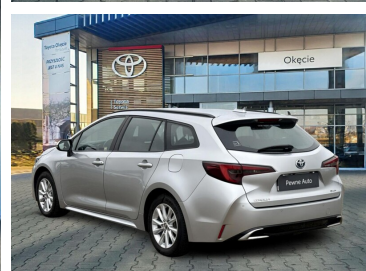

Toyota  
Pewne Auto

# Toyota Corolla

1.8 Hybrid Comfort Kombi, Faktura VAT 23%

KINTO UŻYWANE  
dla Firmy

**851 zł**  
netto / mies.

KINTO UŻYWANE  
dla Ciebie

—  
brutto / mies.

KINTO

Okres finansowania 36 mies.  
Wpłata własna 15%  
Limit 15 000 km

**98 900 zł brutto**

**Toyota**  
Pewne Auto