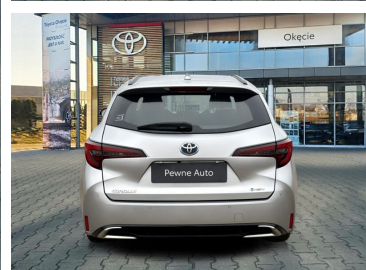

Toyota  
Pewne Auto

# Toyota Corolla

1.8 Hybrid Comfort Kombi, Faktura VAT 23%

KINTO UŻYWANE  
dla Firmy

**851 zł**  
netto / mies.

KINTO UŻYWANE  
dla Ciebie

—  
brutto / mies.

KINTO

Okres finansowania 36 mies.  
Wpłata własna 15%  
Limit 15 000 km

**98 900 zł brutto**

**Toyota**  
Pewne Auto