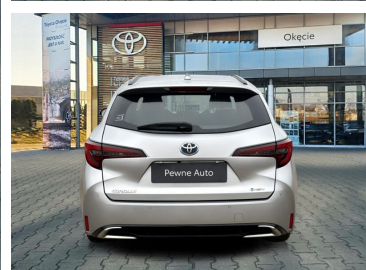

Toyota
Pewne Auto

Toyota Corolla

1.8 Hybrid Comfort Kombi, Faktura VAT 23%

KINTO UŻYWANE
dla Firmy

835 zł
netto / mies.

KINTO UŻYWANE
dla Ciebie

—
brutto / mies.

KINTO

Okres finansowania 36 mies.
Wpłata własna 15%
Limit 15 000 km

97 900 zł brutto

Numer klucza: Wynajem Górkiewicz

DATA UTWORZENIA
15:46 01.07.2026

Toyota
Pewne Auto

WYPOSAŻENIE

BEZPIECZEŃSTWO

ABS, ASR (kontrola trakcji), Asystent pasa ruchu, Czujnik deszczu, Czujnik zmierzchu, ESP (stabilizacja toru jazdy), Isofix, Kurtyny powietrzne, Poduszka powietrzna kierowcy, Poduszka powietrzna pasażera, Poduszki boczne przednie, Światła LED, Światła do jazdy dziennej, Światła przeciwmgielne, Elektroniczna kontrola ciśnienia w oponach