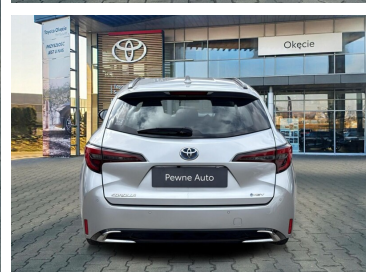

Toyota
Pewne Auto

Toyota Corolla

1.8 Hybrid Comfort Kombi, Faktura VAT 23%

KINTO UŻYWANE
dla Firmy

837 zł
netto / mies.

KINTO UŻYWANE
dla Ciebie

—
brutto / mies.

KiNTO

Okres finansowania 36 mies.
Wpłata własna 15%
Limit 15 000 km

99 900 zł brutto

Toyota
Pewne Auto

WYPOSAŻENIE

BEZPIECZEŃSTWO

ABS, ASR (kontrola trakcji), Asystent pasa ruchu, Czujnik deszczu, Czujnik zmierzchu, ESP (stabilizacja toru jazdy), Isofix, Kurtyny powietrzne, Poduszka powietrzna kierowcy, Poduszka powietrzna pasażera, Poduszki boczne przednie, Światła LED, Światła do jazdy dziennej, Światła przeciwmgielne, Elektroniczna kontrola ciśnienia w oponach