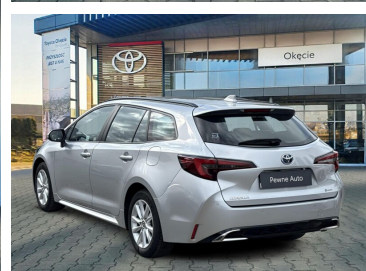

Toyota
Pewne Auto

Toyota Corolla

1.8 Hybrid Comfort Kombi, Faktura VAT 23%

KINTO UŻYWANE
dla Firmy

837 zł
netto / mies.

KINTO UŻYWANE
dla Ciebie

—
brutto / mies.

KiNTO

Okres finansowania 36 mies.
Wpłata własna 15%
Limit 15 000 km

99 900 zł brutto

Toyota
Pewne Auto

WYPOSAŻENIE

BEZPIECZEŃSTWO

ABS, ASR (kontrola trakcji), Asystent pasa ruchu, Czujnik deszczu, Czujnik zmierzchu, ESP (stabilizacja toru jazdy), Isofix, Kurtyny powietrzne, Poduszka powietrzna kierowcy, Poduszka powietrzna pasażera, Poduszki boczne przednie, Światła LED, Światła do jazdy dziennej, Światła przeciwmgielne, Elektroniczna kontrola ciśnienia w oponach