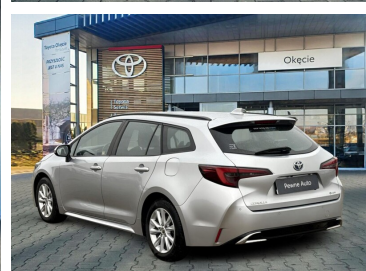

Toyota
Pewne Auto

Toyota Corolla

1.8 Hybrid Comfort Kombi, Faktura VAT 23%

KINTO UŻYWANE
dla Firmy

855 zł
netto / mies.

KINTO UŻYWANE
dla Ciebie

—
brutto / mies.

KINTO

Okres finansowania 36 mies.
Wpłata własna 15%
Limit 15 000 km

97 900 zł brutto

Numer klucza: Wynajem Górkiewicz

DATA UTWORZENIA
15:46 01.07.2026

Toyota
Pewne Auto

WYPOSAŻENIE

BEZPIECZEŃSTWO

ABS, ASR (kontrola trakcji), Asystent pasa ruchu, Czujnik deszczu, Czujnik zmierzchu, ESP (stabilizacja toru jazdy), Isofix, Kurtyny powietrzne, Poduszka powietrzna kierowcy, Poduszka powietrzna pasażera, Poduszki boczne przednie, Światła LED, Światła do jazdy dziennej, Światła przeciwmgielne, Elektroniczna kontrola ciśnienia w oponach