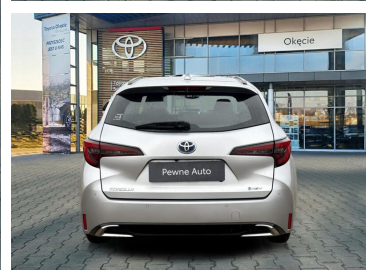

Toyota
Pewne Auto

Toyota Corolla

1.8 Hybrid Comfort Kombi, Faktura VAT 23%

KINTO UŻYWANE
dla Firmy

855 zł
netto / mies.

KINTO UŻYWANE
dla Ciebie

—
brutto / mies.

KINTO

Okres finansowania 36 mies.
Wpłata własna 15%
Limit 15 000 km

97 900 zł brutto

Numer klucza: Wynajem Górkiewicz

DATA UTWORZENIA
15:46 01.07.2026

Toyota
Pewne Auto

WYPOSAŻENIE

BEZPIECZEŃSTWO

ABS, ASR (kontrola trakcji), Asystent pasa ruchu, Czujnik deszczu, Czujnik zmierzchu, ESP (stabilizacja toru jazdy), Isofix, Kurtyny powietrzne, Poduszka powietrzna kierowcy, Poduszka powietrzna pasażera, Poduszki boczne przednie, Światła LED, Światła do jazdy dziennej, Światła przeciwmgielne, Elektroniczna kontrola ciśnienia w oponach