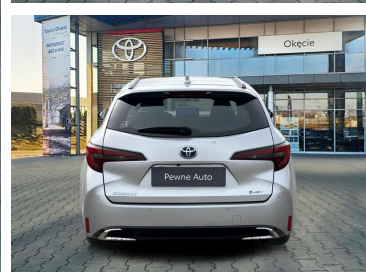

Toyota  
Pewne Auto

# Toyota Corolla

1.8 Hybrid Comfort, Kombi Faktura VAT 23%

KINTO UŻYWANE  
dla Firmy

**841 zł**  
netto / mies.

KINTO UŻYWANE  
dla Ciebie

—  
brutto / mies.

KINTO

Okres finansowania 36 mies.  
Wpłata własna 15%  
Limit 15 000 km

**98 900 zł brutto**

**Toyota**  
Pewne Auto