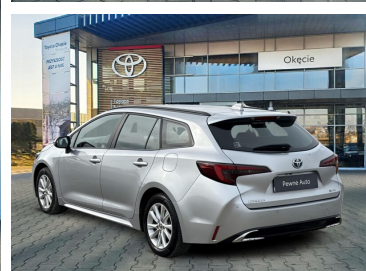

Toyota  
Pewne Auto

# Toyota Corolla

1.8 Hybrid Comfort, Kombi Faktura VAT 23%

KINTO UŻYWANE  
dla Firmy

**824 zł**  
netto / mies.

KINTO UŻYWANE  
dla Ciebie

**1 012 zł**  
brutto / mies.

KINTO

Okres finansowania 36 mies.  
Wpłata własna 15%  
Limit 15 000 km

**97 900 zł brutto**

**Toyota**  
Pewne Auto