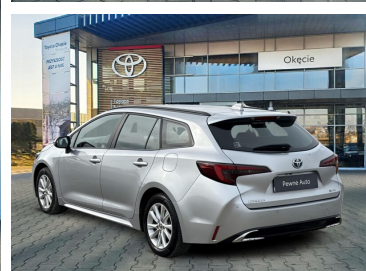

Toyota  
Pewne Auto

# Toyota Corolla

1.8 Hybrid Comfort, Kombi Faktura VAT 23%

KINTO UŻYWANE  
dla Firmy

**841 zł**  
netto / mies.

KINTO UŻYWANE  
dla Ciebie

—  
brutto / mies.

KINTO

Okres finansowania 36 mies.  
Wpłata własna 15%  
Limit 15 000 km

**98 900 zł brutto**

**Toyota**  
Pewne Auto