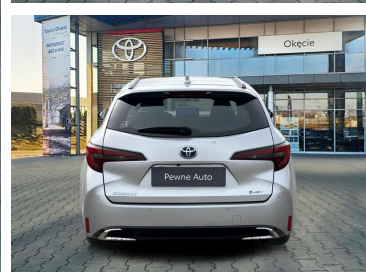

Toyota  
Pewne Auto

# Toyota Corolla

1.8 Hybrid Comfort, Kombi Faktura VAT 23%

KINTO UŻYWANE  
dla Firmy

**824 zł**  
netto / mies.

KINTO UŻYWANE  
dla Ciebie

**1 012 zł**  
brutto / mies.

KINTO

Okres finansowania 36 mies.  
Wpłata własna 15%  
Limit 15 000 km

**97 900 zł brutto**

**Toyota**  
Pewne Auto