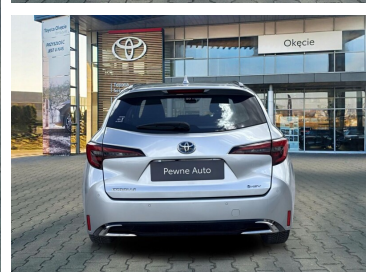

Toyota  
Pewne Auto

# Toyota Corolla

1.8 Hybrid Comfort Kombi, Faktura VAT 23%

KINTO UŻYWANE  
dla Firmy

**808 zł**  
netto / mies.

KINTO UŻYWANE  
dla Ciebie

—  
brutto / mies.

KINTO

Okres finansowania 36 mies.  
Wpłata własna 15%  
Limit 15 000 km

**99 900 zł brutto**

**Toyota**  
Pewne Auto