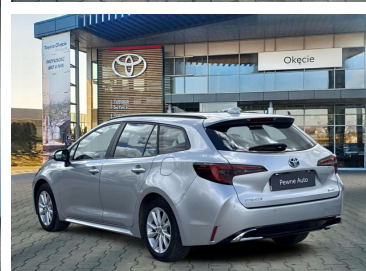

Toyota  
Pewne Auto

# Toyota Corolla

1.8 Hybrid Comfort Kombi, Faktura VAT 23%

KINTO UŻYWANE  
dla Firmy

**808 zł**  
netto / mies.

KINTO UŻYWANE  
dla Ciebie

—  
brutto / mies.

KINTO

Okres finansowania 36 mies.  
Wpłata własna 15%  
Limit 15 000 km

**99 900 zł brutto**

**Toyota**  
Pewne Auto