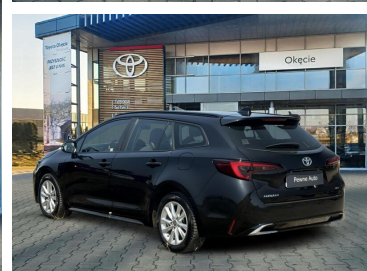

Toyota
Pewne Auto

Toyota Corolla

Toyota Corolla 1.8 Hybrid 140 KM Comfort Kombi

KINTO UŻYWANE
dla Firmy

812 zł
netto / mies.

KINTO UŻYWANE
dla Ciebie

998 zł
brutto / mies.

98 900 zł brutto