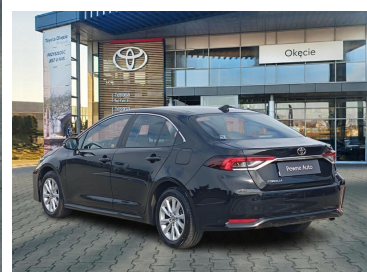

Toyota Corolla

Toyota Corolla 1.5 benzyna CVT Comfort + Tech

KINTO UŻYWANE
dla Firmy

920 zł
netto / mies.

KINTO UŻYWANE
dla Ciebie

—
brutto / mies.

KINTO

Okres finansowania 36 mies.
Wpłata własna 15%
Limit 15 000 km

87 900 zł brutto

Numer klucza: GPS

DATA UTWORZENIA
22:30 25.06.2026