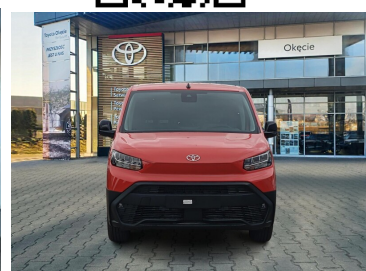

Toyota
Pewne Auto

Toyota PROACE CITY

Toyota ProAce City 1,5 100KM Active \
Gwarancja \ Salon Toyota

KINTO UŻYWANE
dla Firmy

994 zł
netto / mies.

KINTO UŻYWANE
dla Ciebie

—
brutto / mies.

KINTO

Okres finansowania 36 mies.
Wpłata własna 15%
Limit 15 000 km

98 900 zł brutto

Numer klucza: KOMIS DAMIAN

DATA UTWORZENIA
02:47 19.06.2026

Toyota
Pewne Auto

WYPOSAŻENIE

BEZPIECZEŃSTWO

ABS, ASR (kontrola trakcji), Asystent pasa ruchu, Czujnik deszczu, Czujnik zmierzchu, ESP (stabilizacja toru jazdy), Kurtyny powietrzne, Poduszka powietrzna kierowcy, Poduszka powietrzna pasażera, Poduszki boczne przednie, Światła do jazdy dziennej, Światła przeciwmgielne, Elektroniczna kontrola ciśnienia w oponach, Elektroniczny system rozdziału siły hamowania, System wspomagania hamowania, Asystent hamowania - Brake Assist, Aktywny asystent hamowania awaryjnego, System powiadamiania o wypadku, System ostrzegający o możliwej kolizji