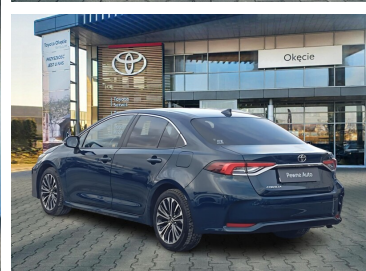

Toyota
Pewne Auto

Toyota Corolla

1.5 Style MS CVT

KINTO UŻYWANE
dla Firmy

1 006 zł
netto / mies.

KINTO UŻYWANE
dla Ciebie

—
brutto / mies.

92 900 zł brutto