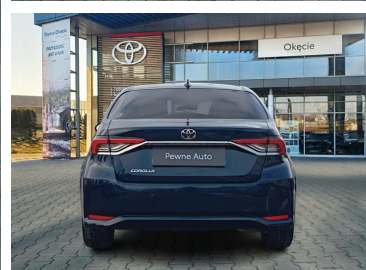

Toyota
Pewne Auto

Toyota Corolla

1.5 Style MS CVT

KINTO UŻYWANE
dla Firmy

1 006 zł
netto / mies.

KINTO UŻYWANE
dla Ciebie

—
brutto / mies.

92 900 zł brutto