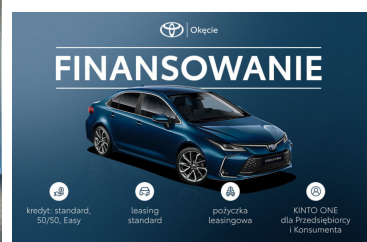

Toyota
Pewne Auto

Toyota Corolla

Toyota Corolla 1.8 Hybrid Comfort Tech

KINTO UŻYWANE
dla Firmy

769 zł
netto / mies.

KINTO UŻYWANE
dla Ciebie

944 zł
brutto / mies.

89 900 zł brutto