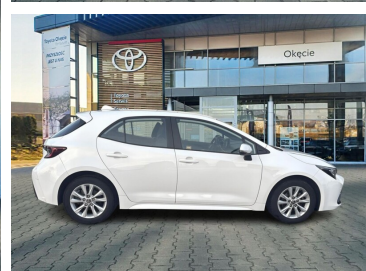

Toyota
Pewne Auto

Toyota Corolla

1.8 Hybrid Comfort + Tech Hatchback

KINTO UŻYWANE
dla Firmy

775 zł
netto / mies.

KINTO UŻYWANE
dla Ciebie

—
brutto / mies.

KINTO