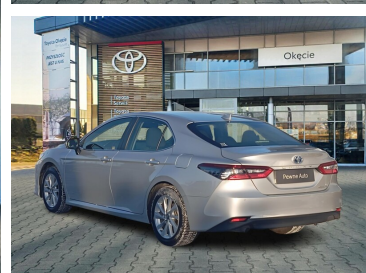

Toyota
Pewne Auto

Toyota Camry

2.5 Hybrid Comfort CVT

KINTO UŻYWANE
dla Firmy

832 zł
netto / mies.

KINTO UŻYWANE
dla Ciebie

—
brutto / mies.

114 900 zł brutto