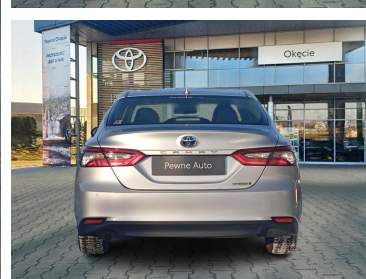

Toyota
Pewne Auto

Toyota Camry

2.5 Hybrid Comfort CVT

KINTO UŻYWANE
dla Firmy

832 zł
netto / mies.

KINTO UŻYWANE
dla Ciebie

—
brutto / mies.

114 900 zł brutto