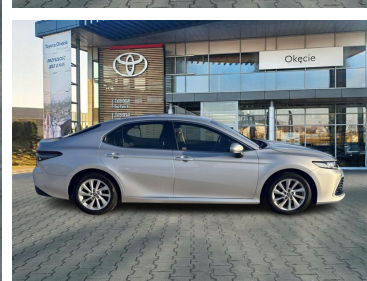

Toyota  
Pewne Auto

**114 900 zł brutto**

**Toyota**  
Pewne Auto