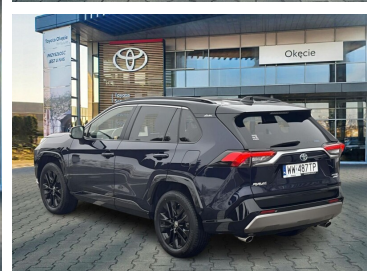

Toyota
Pewne Auto

Toyota RAV4

2.5 Hybrid Selection 4x4 Skyview

KINTO UŻYWANE
dla Firmy

1 651 zł
netto / mies.

KINTO UŻYWANE
dla Ciebie

—
brutto / mies.

169 900 zł brutto