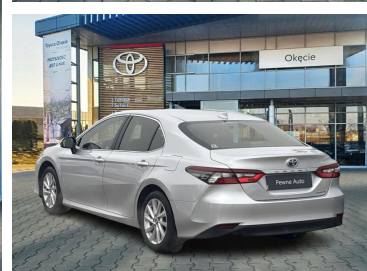

Toyota  
Pewne Auto

# Toyota Camry

2.5 Hybrid Comfort CVT

**118 900 zł brutto**

**Toyota**  
Pewne Auto