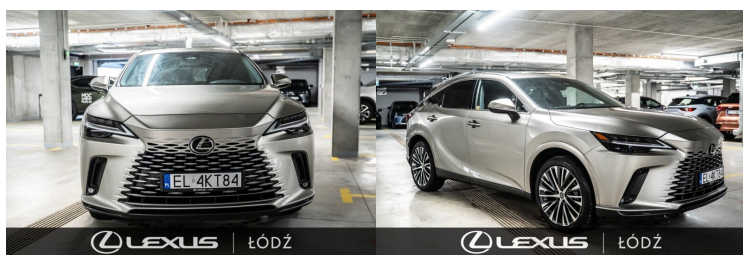

LEXUS | ŁÓDŹ

LEXUS | ŁÓDŹ

WYPOSAŻENIE

BEZPIECZEŃSTWO

ABS, ASR (KONTROLA TRAKCJI), ASYSTENT PASA RUCHU, CZUJNIK DESZCZU, CZUJNIK ZMIERZCHU, ESP (STABILIZACJA TORU JAZDY), ISOFIX, KURTyny POWIETRZNE, OGRANICZNIK PRĘDKOŚCI, PODUSZKA POWIETRZNA CHRONIĄCA KOLANA, PODUSZKA POWIETRZNA KIEROWCY, PODUSZKA POWIETRZNA PASAŻERA, PODUSZKI BOCZNE PRZEDNIE, PODUSZKI BOCZNE TYLNE, ŚWIATŁA LED, ŚWIATŁA DO JAZDY DZIENNEJ, ŚWIATŁA PRZECIWMGIELNE, ELEKTRONICZNA KONTROLA CIŚNIENIA W OPONACH, ELEKTRONICZNY SYSTEM ROZDZIAŁU SIŁY HAMOWANIA, LAMPY DOŚWIELAJĄCE ZAKRĘT, LAMPY TYLNE W TECHNOLOGII LED, PODUSZKA KOLAN PASAŻERA, SPRYSKIWACZE REFLEKTORÓW, SYSTEM WSPOMAGANIA HAMOWANIA, BOCZNA PODUSZKA POWIETRZNA KIEROWCY, KURTyny POWIETRZNE - TYŁ, ASYSTENT HAMOWANIA - BRAKE ASSIST, AKTYWNY ASYSTENT HAMOWANIA AWARYJNEGO, SYSTEM POWIADAMIANIA O WYPADKU, SYSTEM OSTRZEGAJĄCY O MOŻLIWEJ KOLIZJI, KONTROLA ODLEGŁOŚCI, OŚWIETLENIE ADAPTACYJNE, ASYSTENT ZAPOBIEGANIA KOLIZJOM NA SKRZYŻOWANIU, AKTYWNY ASYSTENT ZMIANY PASA RUCHU

KOMFORT

ASYSTENT PARKOWANIA, BLUETOOTH, CZUJNIKI PARKOWANIA PRZEDNIE, CZUJNIKI PARKOWANIA TYLNE, ELEKTRYCZNE SZYBY PRZEDNIE, ELEKTRYCZNE SZYBY TYLNE, ELEKTRYCZNIE USTAWIANE FOTELE, ELEKTRYCZNIE USTAWIANE LUSTERKA, GNIAZDO USB, HUD (WYŚWIETLACZ PRZEZIERNY), KAMERA COFANIA, KLIMATYZACJA DWUSTREFOWA, ŁOPATKI ZMIANY BIEGÓW, NAWIGACJA GPS, PODGRZEWANE LUSTERKA BOCZNE, PODGRZEWANE PRZEDNIE SIEDZENIA, PRZYCIEMNIANE SZYBY, TAPICERKA SKÓRZANA, TEMPOMAT AKTYWNY, WIELOFUNKCYJNA KIEROWNICA, WSPOMAGANIE KIEROWNICY, DŹWIGNIA ZMIANY BIEGÓW WYKOŃCZONA SKÓRĄ, FOTELE PRZEDNIE WENTYLOWANE, KIEROWNICA OGRZEWANA I 30 WIĘCEJ

POJEMNOŚĆ
2 487 CM³

MOC
190 KM

ROK PRODUKCJI
2024

PRZEBIEG
29 496 KM

RODZAJ NADWOZIA
SUV

VAT 23%
TAK

SKRZYNIA BIEGÓW
AUTOMATYCZNA

RODZAJ PALIWA
HYBRYDA

DATA PIERWSZEJ REJESTRACJI
2024-07-22

KOLOR NADWOZIA
SREBRNY

KRAJ POCHODZENIA
POLSKA

KRAJ POCHODZENIA/NUMER
REJESTRACYJNY
JTJCJBJA702032491
/EL4KT84

LEXUS SELECT
UŻYWANE Z SALONU

> KOMPLEKSOWA KONTROLA TECHNICZNA

> INDYWIDUALNA OFERTA FINANSOWA

Łukasz Leskiewicz
787 503 888

lukasz.leskiewicz@lexus-lodz.pl

Łódź
Łódź, Rokicińska 199

www.lexus-lodz.pl