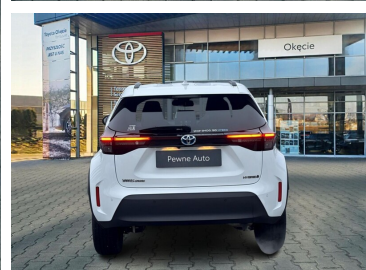

Toyota
Pewne Auto

Toyota Yaris Cross

Toyota Yaris Cross Hybrid 1.5 Comfort Style Tech

KINTO UŻYWANE
dla Firmy

905 zł
netto / mies.

KINTO UŻYWANE
dla Ciebie

—
brutto / mies.

96 900 zł brutto