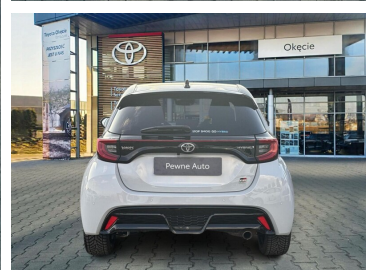

Toyota
Pewne Auto

Toyota Yaris

Hybrid 1.5 GR Sport, Skyview, dach panoramiczny, faktura VAT 23%

KINTO UŻYWANE
dla Firmy

1 009 zł
netto / mies.

KINTO UŻYWANE
dla Ciebie

–
brutto / mies.

102 900 zł brutto