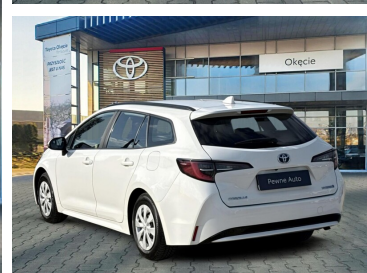

Toyota
Pewne Auto

Toyota Corolla

1.8 Hybrid Active

KINTO UŻYWANE
dla Firmy

771 zł
netto / mies.

KINTO UŻYWANE
dla Ciebie

—
brutto / mies.

72 900 zł brutto