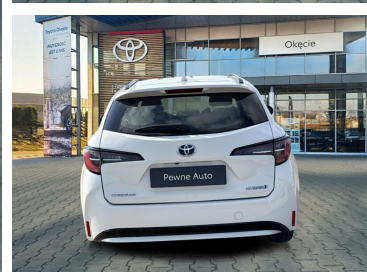

Toyota
Pewne Auto

Toyota Corolla

1.8 Hybrid Active

KINTO UŻYWANE
dla Firmy

771 zł
netto / mies.

KINTO UŻYWANE
dla Ciebie

—
brutto / mies.

72 900 zł brutto