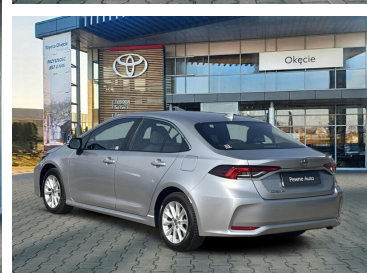

Toyota
Pewne Auto

Toyota Corolla

Toyota Corolla 1.5 Comfort MS

KINTO UŻYWANE
dla Firmy

699 zł
netto / mies.

KINTO UŻYWANE
dla Ciebie

858 zł
brutto / mies.

59 900 zł brutto