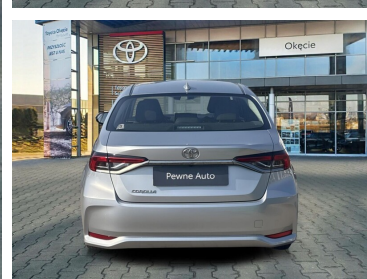

Toyota
Pewne Auto

Toyota Corolla

Toyota Corolla 1.5 Comfort MS

KINTO UŻYWANE
dla Firmy

699 zł
netto / mies.

KINTO UŻYWANE
dla Ciebie

858 zł
brutto / mies.

59 900 zł brutto