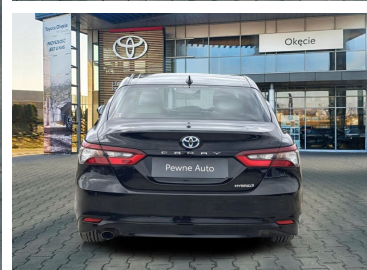

Toyota
Pewne Auto

Toyota Camry

2.5 Hybrid Comfort + Business Skóry Jasne
wnętrze FV23

KINTO UŻYWANE
dla Firmy

834 zł
netto / mies.

KINTO UŻYWANE
dla Ciebie

1 024 zł
brutto / mies.

114 900 zł brutto