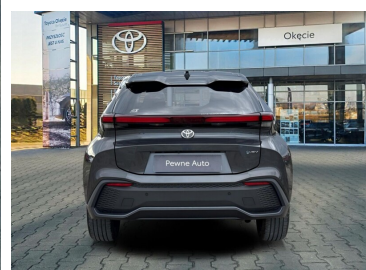

Toyota
Pewne Auto

Toyota C-HR

2.0 Hybrid Dynamic Force Style, Faktura VAT 23%

KINTO UŻYWANE
dla Firmy

1 084 zł
netto / mies.

KINTO UŻYWANE
dla Ciebie

–
brutto / mies.

KINTO