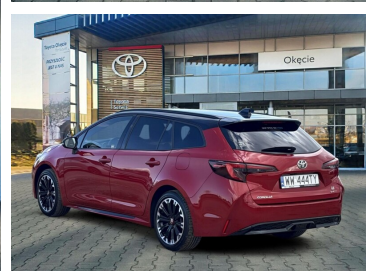

Toyota
Pewne Auto

Toyota Corolla

Toyota Corolla 2.0 Hybrid GR Sport

KINTO UŻYWANE
dla Firmy

1 261 zł
netto / mies.

KINTO UŻYWANE
dla Ciebie

–
brutto / mies.

139 900 zł brutto