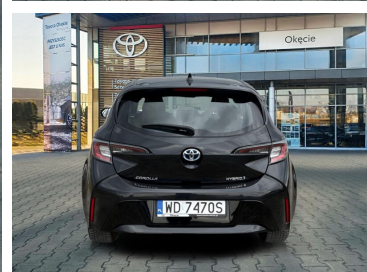

Toyota  
Pewne Auto

# Toyota Corolla

1.8 Hybrid Comfort Tech, Hatchback, Faktura  
VAT 23%

KINTO UŻYWANE  
dla Firmy

**960 zł**  
netto / mies.

KINTO UŻYWANE  
dla Ciebie

—  
brutto / mies.

KINTO

Okres finansowania 36 mies.  
Wpłata własna 15%  
Limit 15 000 km

**79 900 zł brutto**

**Toyota**  
Pewne Auto