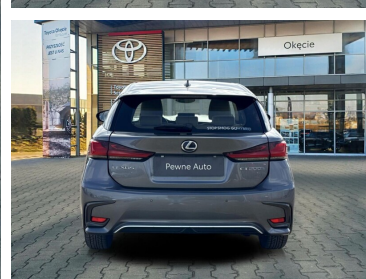

Toyota
Pewne Auto

Lexus CT

Hybryda Salon Polska Faktura VAT23

KINTO UŻYWANE
dla Firmy

1 246 zł
netto / mies.

KINTO UŻYWANE
dla Ciebie

–
brutto / mies.

79 900 zł brutto