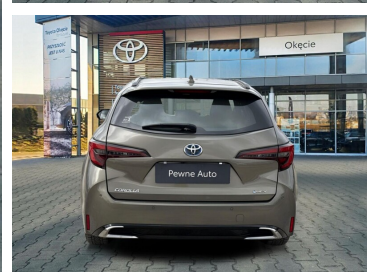

Toyota
Pewne Auto

Toyota Corolla

Comfort+Tech 1.8 Hybrid Kombi, Faktura VAT
23%

105 900 zł brutto

Toyota
Pewne Auto

WYPOSAŻENIE

BEZPIECZEŃSTWO

ABS, ASR (kontrola trakcji), Asystent pasa ruchu, Czujnik deszczu, Czujnik zmierzchu, ESP (stabilizacja toru jazdy), Isofix, Kurtyny powietrzne, Poduszka powietrzna chroniąca kolana, Poduszka powietrzna kierowcy, Poduszka powietrzna pasażera, Poduszki boczne przednie, Światła LED, Światła do jazdy dziennej, Światła przeciwmgielne, Elektroniczna kontrola ciśnienia w oponach, Aktywny asystent hamowania awaryjnego

KOMFORT

Bluetooth, Czujniki parkowania przednie, Czujniki parkowania tylne, Elektryczne szyby przednie, Elektryczne szyby tylne, Elektrycznie ustawiane lusterka, Gniazdo USB, Kamera cofania, Klimatyzacja dwustrefowa, Podgrzewane lusterka boczne, Podgrzewane przednie siedzenia, Tempomat aktywny, Wielofunkcyjna kierownica, Wspomaganie kierownicy, Dźwignia zmiany biegów wykończona skórą, Kierownica skórzana, Podgrzewany fotel pasażera, Felgi aluminiowe 16, Podłokietniki - przód, Zestaw głośnomówiący, Ekran dotykowy