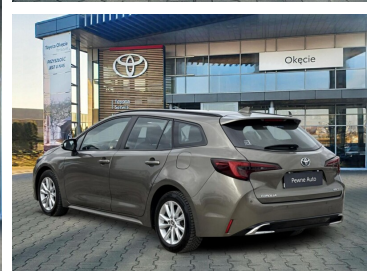

Toyota
Pewne Auto

Toyota Corolla

Comfort+Tech 1.8 Hybrid Kombi, Faktura VAT
23%

105 900 zł brutto

Toyota
Pewne Auto

WYPOSAŻENIE

BEZPIECZEŃSTWO

ABS, ASR (kontrola trakcji), Asystent pasa ruchu, Czujnik deszczu, Czujnik zmierzchu, ESP (stabilizacja toru jazdy), Isofix, Kurtyny powietrzne, Poduszka powietrzna chroniąca kolana, Poduszka powietrzna kierowcy, Poduszka powietrzna pasażera, Poduszki boczne przednie, Światła LED, Światła do jazdy dziennej, Światła przeciwmgielne, Elektroniczna kontrola ciśnienia w oponach, Aktywny asystent hamowania awaryjnego