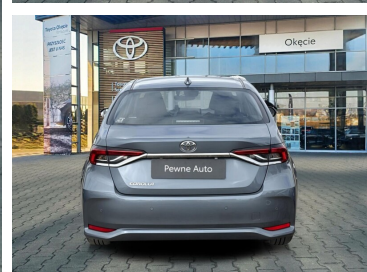

Toyota  
Pewne Auto

# Toyota Corolla

1.5 Comfort, Sedan, Faktura VAT 23%

**89 900 zł brutto**

**Toyota**  
Pewne Auto