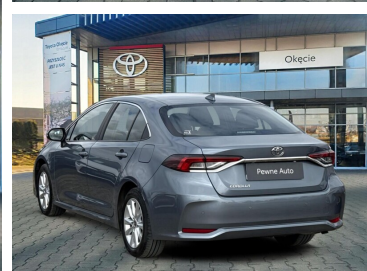

Toyota  
Pewne Auto

# Toyota Corolla

1.5 Comfort, Sedan, Faktura VAT 23%

**89 900 zł brutto**

**Toyota**  
Pewne Auto