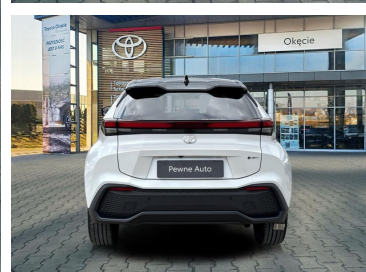

Toyota  
Pewne Auto

# Toyota C-HR

2.0 Hybrid Dynamic Force Style, Faktura VAT  
23%

**132 900 zł brutto**

**Toyota**  
Pewne Auto