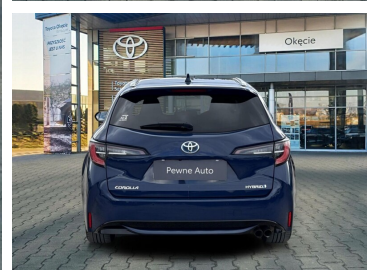

Toyota  
Pewne Auto

# Toyota Corolla

2.0 Hybrid Comfort Style Tech, Kombi

**82 900 zł brutto**