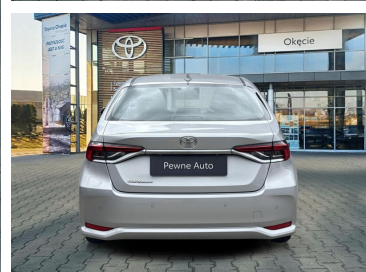

Toyota
Pewne Auto

Toyota Corolla

Toyota Corolla 1.6 COMFORT Sedan, Faktura
VAT 23%

KINTO UŻYWANE
dla Firmy

1 031 zł
netto / mies.

KINTO UŻYWANE
dla Ciebie

–
brutto / mies.

KINTO