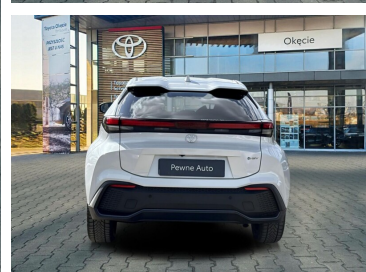

Toyota
Pewne Auto

Toyota C-HR

Toyota C-HR 1.8 Hybrid Style Faktura VAT 23%

124 900 zł brutto

Toyota
Pewne Auto

WYPOSAŻENIE

BEZPIECZEŃSTWO

ABS, ASR (kontrola trakcji), Asystent pasa ruchu, Czujnik deszczu, Czujnik zmierzchu, ESP (stabilizacja toru jazdy), Isofix, Kurtyny powietrzne, Poduszka powietrzna chroniąca kolana, Poduszka powietrzna kierowcy, Poduszka powietrzna pasażera, Poduszki boczne przednie, Światła LED, Światła do jazdy dziennej, Światła przeciwmgielne, Elektroniczna kontrola ciśnienia w oponach, Elektroniczny system rozdziału siły hamowania, System wspomagania hamowania, Boczna poduszka powietrzna kierowcy, Asystent hamowania - Brake Assist, System powiadamiania o wypadku

KOMFORT

Bluetooth, Czujniki parkowania przednie, Czujniki parkowania tylne, Elektryczne szyby przednie, Elektryczne szyby tylne, Elektrycznie ustawiane lusterka, Gniazdo USB, Kamera cofania, Klimatyzacja dwustrefowa, Podgrzewane lusterka boczne, Podgrzewane przednie siedzenia, Przyciemniane szyby, Tempomat aktywny, Wielofunkcyjna kierownica, Wspomaganie kierownicy, Kierownica ogrzewana, Kierownica skórzana, Podgrzewany fotel pasażera, Felgi aluminiowe 18, Podłokietniki - przód, Zestaw głośnomówiący, Ekran dotykowy