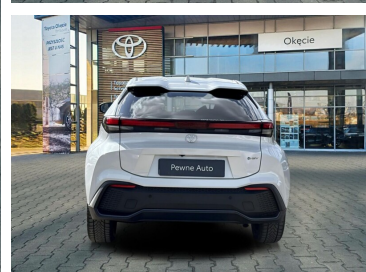

Toyota
Pewne Auto

Toyota C-HR

Toyota C-HR 1.8 Hybrid Style Faktura VAT 23%

KINTO UŻYWANE
dla Firmy

993 zł
netto / mies.

KINTO UŻYWANE
dla Ciebie

1 220 zł
brutto / mies.

KINTO