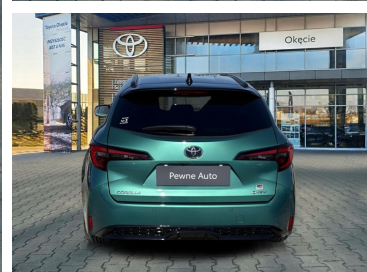

Toyota
Pewne Auto

Toyota Corolla

2.0 Dynamic Force Hybrid GR Sport Dynamic

Faktura VAT 23%

141 900 zł brutto

WYPOSAŻENIE

BEZPIECZEŃSTWO

ABS, ASR (kontrola trakcji), Asystent pasa ruchu, Czujnik deszczu, Czujnik zmierzchu, ESP (stabilizacja toru jazdy), Isofix, Kurtyny powietrzne, Ogranicznik prędkości, Poduszka powietrzna chroniąca kolana, Poduszka powietrzna kierowcy, Poduszka powietrzna pasażera, Poduszki boczne przednie, Światła LED, Światła do jazdy dziennej, Światła przeciwmgielne, Elektroniczna kontrola ciśnienia w oponach, Elektroniczny system rozdziału siły hamowania, Lampy tylne w technologii LED, Spryskiwacze reflektorów, Boczna poduszka powietrzna kierowcy, System powiadamiania o wypadku, Kontrola odległości, Aktywny asystent zmiany pasa ruchu