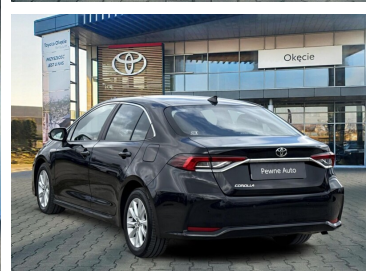

Toyota
Pewne Auto

Toyota Corolla

1.5 CVT Comfort Style Tech Sedan, FV 23%

KINTO UŻYWANE
dla Firmy

913 zł
netto / mies.

KINTO UŻYWANE
dla Ciebie

—
brutto / mies.

KINTO

Okres finansowania 36 mies.
Wpłata własna 15%
Limit 15 000 km

87 900 zł brutto

Toyota
Pewne Auto

WYPOSAŻENIE

BEZPIECZEŃSTWO

ABS, ASR (kontrola trakcji), Asystent pasa ruchu, Czujnik deszczu, Czujnik zmierzchu, ESP (stabilizacja toru jazdy), Isofix, Kurtyny powietrzne, Ogranicznik prędkości, Poduszka powietrzna chroniąca kolana, Poduszka powietrzna kierowcy, Poduszka powietrzna pasażera, Poduszki boczne przednie, Światła LED, Światła do jazdy dziennej, Światła przeciwmgielne, Elektroniczna kontrola ciśnienia w oponach, Elektroniczny system rozdziału siły hamowania, System wspomagania hamowania, Boczna poduszka powietrzna kierowcy