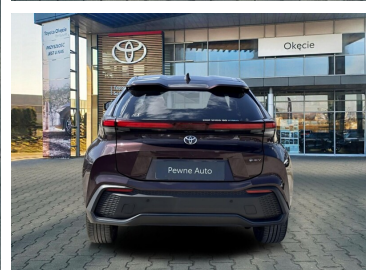

Toyota
Pewne Auto

Toyota C-HR

2.0 Hybrid Dynamic Force Style, Faktura VAT
23%

132 900 zł brutto

Toyota
Pewne Auto

WYPOSAŻENIE

BEZPIECZEŃSTWO

ABS, ASR (kontrola trakcji), Asystent pasa ruchu, Czujnik deszczu, Czujnik zmierzchu, ESP (stabilizacja toru jazdy), Isofix, Kurtyny powietrzne, Poduszka powietrzna chroniąca kolana, Poduszka powietrzna kierowcy, Poduszka powietrzna pasażera, Poduszki boczne przednie, Światła LED, Światła do jazdy dziennej, Światła przeciwmgielne, Elektroniczna kontrola ciśnienia w oponach, Elektroniczny system rozdziału siły hamowania, Lampy tylne w technologii LED, Poduszka kolan pasażera, Boczna poduszka powietrzna kierowcy, Kurtyny powietrzne - tył, System powiadamiania o wypadku, System ostrzegający o możliwej kolizji, Aktywny asystent zmiany pasa ruchu

KOMFORT

Bluetooth, Czujniki parkowania przednie, Czujniki parkowania tylne, Elektryczne szyby przednie, Elektryczne szyby tylne, Elektrycznie ustawiane lusterka, Gniazdo USB, Kamera cofania, Klimatyzacja automatyczna, Podgrzewane lusterka boczne, Podgrzewane przednie siedzenia, Przyciemniane szyby, Tempomat aktywny, Wielofunkcyjna kierownica, Wspomaganie kierownicy, Dźwignia zmiany biegów wykończona skórą, Kierownica ogrzewana, Kierownica skórzana, Lusterka boczne składane elektrycznie, Podgrzewany fotel pasażera, Felgi aluminiowe 18, Podłokietniki - przód, Zestaw głośnomówiący, Keyless Go, Światła do jazdy dziennej diodowe LED, Ekran dotykowy

INNE

Interfejs Android Auto, Interfejs Apple CarPlay, RSA - System rozpoznawania znaków drogowych, Uruchamianie silnika bez użycia kluczyków, Keyless Entry, Elektryczny hamulec postojowy, Asystent świateł drogowych