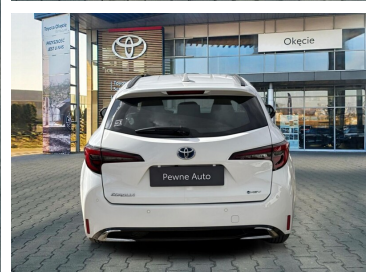

Toyota
Pewne Auto

Toyota Corolla

1.8 Hybrid Kombi Comfort + Tech, Faktura VAT

23% Toyota Okęcie

111 900 zł brutto

Toyota
Pewne Auto

WYPOSAŻENIE

BEZPIECZEŃSTWO