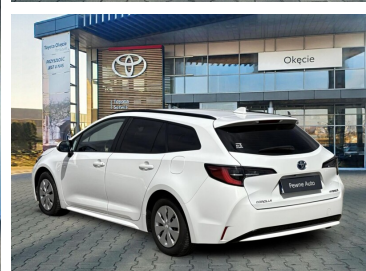

Toyota  
Pewne Auto

# Toyota Corolla

Corolla Kombi 1.8 Hybrid 122 KM,  
Active+Business, Faktura VAT 23%

**71 900 zł brutto**