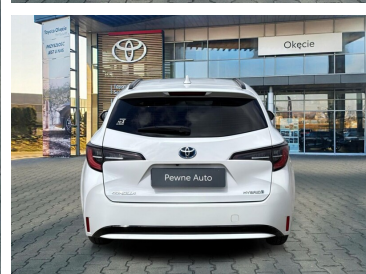

Toyota  
Pewne Auto

# Toyota Corolla

Corolla Kombi 1.8 Hybrid 122 KM,  
Active+Business, Faktura VAT 23%

**71 900 zł brutto**