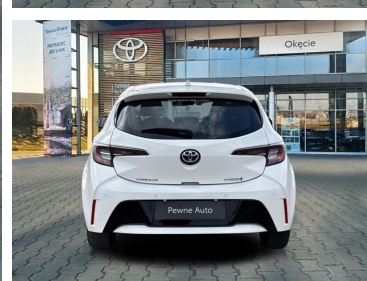

Toyota
Pewne Auto

Toyota Corolla

1.8 Hybrid Comfort + Tech Hatchback Faktura
VAT 23%

78 900 zł brutto

WYPOSAŻENIE

BEZPIECZEŃSTWO

ABS, ASR (kontrola trakcji), Asystent pasa ruchu, Czujnik deszczu, Czujnik zmierzchu, ESP (stabilizacja toru jazdy), Isofix, Kurtyny powietrzne, Poduszka powietrzna chroniąca kolana, Poduszka powietrzna kierowcy, Poduszka powietrzna pasażera, Poduszki boczne przednie, Światła do jazdy dziennej, Światła przeciwmgielne, Elektroniczna kontrola ciśnienia w oponach, Aktywny asystent zmiany pasa ruchu

KOMFORT

Bluetooth, Czujniki parkowania przednie, Czujniki parkowania tylne, Elektryczne szyby przednie, Elektryczne szyby tylne, Elektrycznie ustawiane lusterka, Gniazdo USB, Kamera cofania, Klimatyzacja dwustrefowa, Podgrzewane lusterka boczne, Podgrzewane przednie siedzenia, Tempomat aktywny, Wielofunkcyjna kierownica, Wspomaganie kierownicy, Dźwignia zmiany biegów wykończona skórą, Kierownica skórzana, Podgrzewany fotel pasażera, Felgi aluminiowe 16, Podłokietniki - przód, Zestaw głośnomówiący, Ekran dotykowy

INNE

Interfejs Android Auto, Interfejs Apple CarPlay, RSA - System rozpoznawania znaków drogowych, Elektryczny hamulec postojowy

KONTAKT Z DORADCĄ

Michał Mikołajewski

Specjalista ds. sprzedaży samochodów używanych