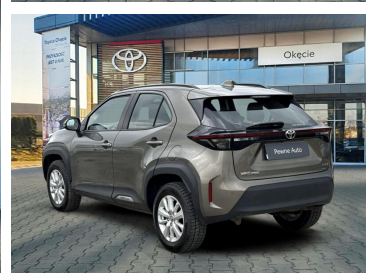

Toyota
Pewne Auto

Toyota Yaris Cross

Hybrid 1.5 Comfort 116 KM, Faktura VAT 23%

KINTO UŻYWANE
dla Firmy

883 zł
netto / mies.

KINTO UŻYWANE
dla Ciebie

—
brutto / mies.

KINTO

Okres finansowania 36 mies.
Wpłata własna 15%
Limit 15 000 km

95 900 zł brutto

Toyota
Pewne Auto

WYPOSAŻENIE

BEZPIECZEŃSTWO

ABS, ASR (kontrola trakcji), Asystent pasa ruchu, Czujnik deszczu, Czujnik zmierzchu, ESP (stabilizacja toru jazdy), Isofix, Kurtyny powietrzne, Ogranicznik prędkości, Poduszka powietrzna chroniąca kolana, Poduszka powietrzna kierowcy, Poduszka powietrzna pasażera, Poduszki boczne przednie, Światła LED, Światła do jazdy dziennej, Światła przeciwmgielne, Elektroniczna kontrola ciśnienia w oponach, Elektroniczny system rozdziału siły hamowania, Lampy tylne w technologii LED, System wspomagania hamowania, Boczna poduszka powietrzna kierowcy, Asystent hamowania - Brake Assist, Aktywny asystent zmiany pasa ruchu