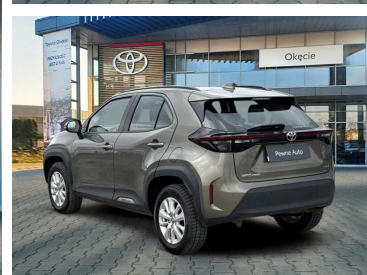

Toyota
Pewne Auto

Toyota Yaris Cross

Hybrid 1.5 Comfort 116 KM, Faktura VAT 23%

95 900 zł brutto

WYPOSAŻENIE

BEZPIECZEŃSTWO

ABS, ASR (kontrola trakcji), Asystent pasa ruchu, Czujnik deszczu, Czujnik zmierzchu, ESP (stabilizacja toru jazdy), Isofix, Kurtyny powietrzne, Ogranicznik prędkości, Poduszka powietrzna chroniąca kolana, Poduszka powietrzna kierowcy, Poduszka powietrzna pasażera, Poduszki boczne przednie, Światła LED, Światła do jazdy dziennej, Światła przeciwmgielne, Elektroniczna kontrola ciśnienia w oponach, Elektroniczny system rozdziału siły hamowania, Lampy tylne w technologii LED, System wspomagania hamowania, Boczna poduszka powietrzna kierowcy, Asystent hamowania - Brake Assist, Aktywny asystent zmiany pasa ruchu