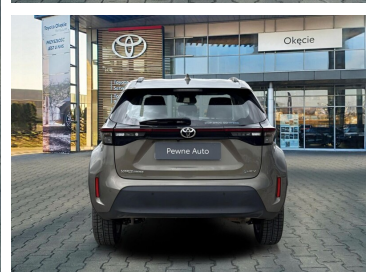

Toyota
Pewne Auto

Toyota Yaris Cross

Hybrid 1.5 Comfort 116 KM, Faktura VAT 23%

KINTO UŻYWANE
dla Firmy

883 zł
netto / mies.

KINTO UŻYWANE
dla Ciebie

—
brutto / mies.

KINTO