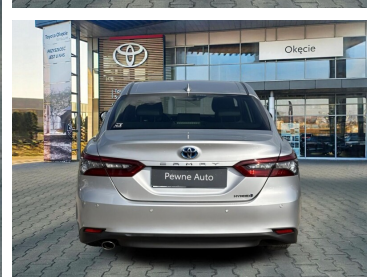

Toyota  
Pewne Auto

**139 900 zł brutto**

**Toyota**  
Pewne Auto