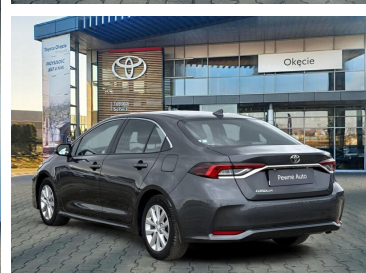

Toyota
Pewne Auto

Toyota Corolla

Corolla 1.5 VVT-i 125 KM, Sedan, manual,
Faktura VAT marża

77 900 zł brutto

Toyota
Pewne Auto

WYPOSAŻENIE

BEZPIECZEŃSTWO

ABS, ASR (kontrola trakcji), Asystent pasa ruchu, Czujnik deszczu, Czujnik zmierzchu, ESP (stabilizacja toru jazdy), Isofix, Kurtyny powietrzne, Poduszka powietrzna chroniąca kolana, Poduszka powietrzna kierowcy, Poduszka powietrzna pasażera, Poduszki boczne przednie, Światła do jazdy dziennej, Światła przeciwmgielne, Elektroniczna kontrola ciśnienia w oponach

KOMFORT

Bluetooth, Czujniki parkowania tylne, Elektryczne szyby przednie, Elektryczne szyby tylne, Elektrycznie ustawiane lusterka, Gniazdo USB, Kamera cofania, Klimatyzacja dwustrefowa, Podgrzewane lusterka boczne, Tempomat aktywny, Wielofunkcyjna kierownica, Wspomaganie kierownicy, Dźwignia zmiany biegów wykończona skórą, Kierownica skórzana, Wspomaganie ruszania pod górę, Podłokietniki - przód, Zestaw głośnomówiący, Ekran dotykowy

INNE

Interfejs Android Auto, Interfejs Apple CarPlay, RSA - System rozpoznawania znaków drogowych, Elektryczny hamulec postojowy

KONTAKT Z DORADCĄ

Michał Mikołajewski

Specjalista ds. sprzedaży samochodów używanych