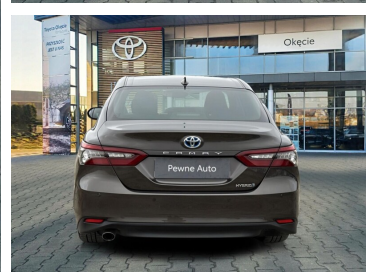

Toyota
Pewne Auto

Toyota Camry

2.5 Hybrid Executive CVT Faktura VAT 23%

144 900 zł brutto

Toyota
Pewne Auto

WYPOSAŻENIE

BEZPIECZEŃSTWO

ABS, ASR (kontrola trakcji), Asystent pasa ruchu, Czujnik deszczu, Czujnik zmierzchu, ESP (stabilizacja toru jazdy), Isofix, Kurtyny powietrzne, Poduszka powietrzna chroniąca kolana, Poduszka powietrzna kierowcy, Poduszka powietrzna pasażera, Poduszki boczne przednie, Światła LED, Światła do jazdy dziennej, Światła przeciwmgielne, Elektroniczna kontrola ciśnienia w oponach, Elektroniczny system rozdziału siły hamowania, Lampy tylne w technologii LED, System wspomagania hamowania

KOMFORT

Bluetooth, Czujniki parkowania przednie, Czujniki parkowania tylne, Elektryczne szyby przednie, Elektryczne szyby tylne, Elektrycznie ustawiane fotele, Elektrycznie ustawiane lusterka, Gniazdo USB, Kamera cofania, Klimatyzacja automatyczna, Nawigacja GPS, Podgrzewane lusterka boczne, Podgrzewane przednie siedzenia, Przyciemniane szyby, Tapicerka skórzana, Tempomat aktywny, Wielofunkcyjna kierownica, Wspomaganie kierownicy, Dźwignia zmiany biegów wykończona skórą, Kierownica ogrzewana, Kierownica skórzana, Lusterka boczne składane elektrycznie, Podgrzewany fotel pasażera, Wspomaganie ruszania pod górę, Elektrycznie ustawiany fotel kierowcy, Felgi aluminiowe 18, Podłokietniki - przód, Zestaw głośnomówiący, Ekran dotykowy