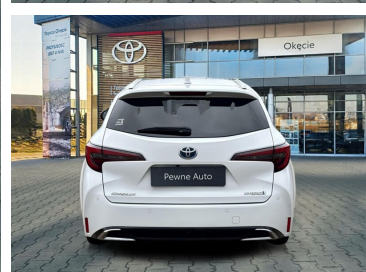

Toyota
Pewne Auto

Toyota Corolla

Style 1.8 Hybrid 140 KM Kombi FV23%

KINTO UŻYWANE
dla Firmy

921 zł
netto / mies.

KINTO UŻYWANE
dla Ciebie

—
brutto / mies.

97 900 zł brutto