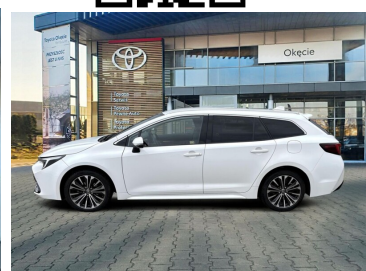

Toyota
Pewne Auto

Toyota Corolla

Style 1.8 Hybrid 140 KM Kombi FV23%

KINTO UŻYWANE
dla Firmy

921 zł
netto / mies.

KINTO UŻYWANE
dla Ciebie

—
brutto / mies.

97 900 zł brutto