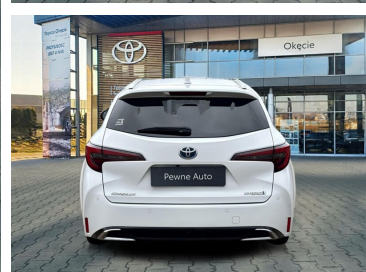

Toyota
Pewne Auto

Toyota Corolla

Style 1.8 Hybrid 140 KM Kombi FV23%

99 900 zł brutto

Toyota
Pewne Auto

WYPOSAŻENIE

BEZPIECZEŃSTWO

ABS, ASR (kontrola trakcji), Asystent pasa ruchu, Czujnik deszczu, Czujnik zmierzchu, ESP (stabilizacja toru jazdy), Isofix, Kurtyny powietrzne, Poduszka powietrzna chroniąca kolana, Poduszka powietrzna kierowcy, Poduszka powietrzna pasażera, Poduszki boczne przednie, Światła LED, Światła do jazdy dziennej, Światła przeciwmgielne, Elektroniczna kontrola ciśnienia w oponach