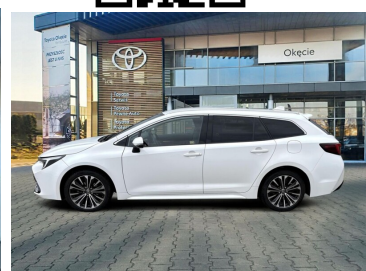

Toyota
Pewne Auto

Toyota Corolla

Style 1.8 Hybrid 140 KM Kombi FV23%

99 900 zł brutto

Toyota
Pewne Auto

WYPOSAŻENIE

BEZPIECZEŃSTWO

ABS, ASR (kontrola trakcji), Asystent pasa ruchu, Czujnik deszczu, Czujnik zmierzchu, ESP (stabilizacja toru jazdy), Isofix, Kurtyny powietrzne, Poduszka powietrzna chroniąca kolana, Poduszka powietrzna kierowcy, Poduszka powietrzna pasażera, Poduszki boczne przednie, Światła LED, Światła do jazdy dziennej, Światła przeciwmgielne, Elektroniczna kontrola ciśnienia w oponach